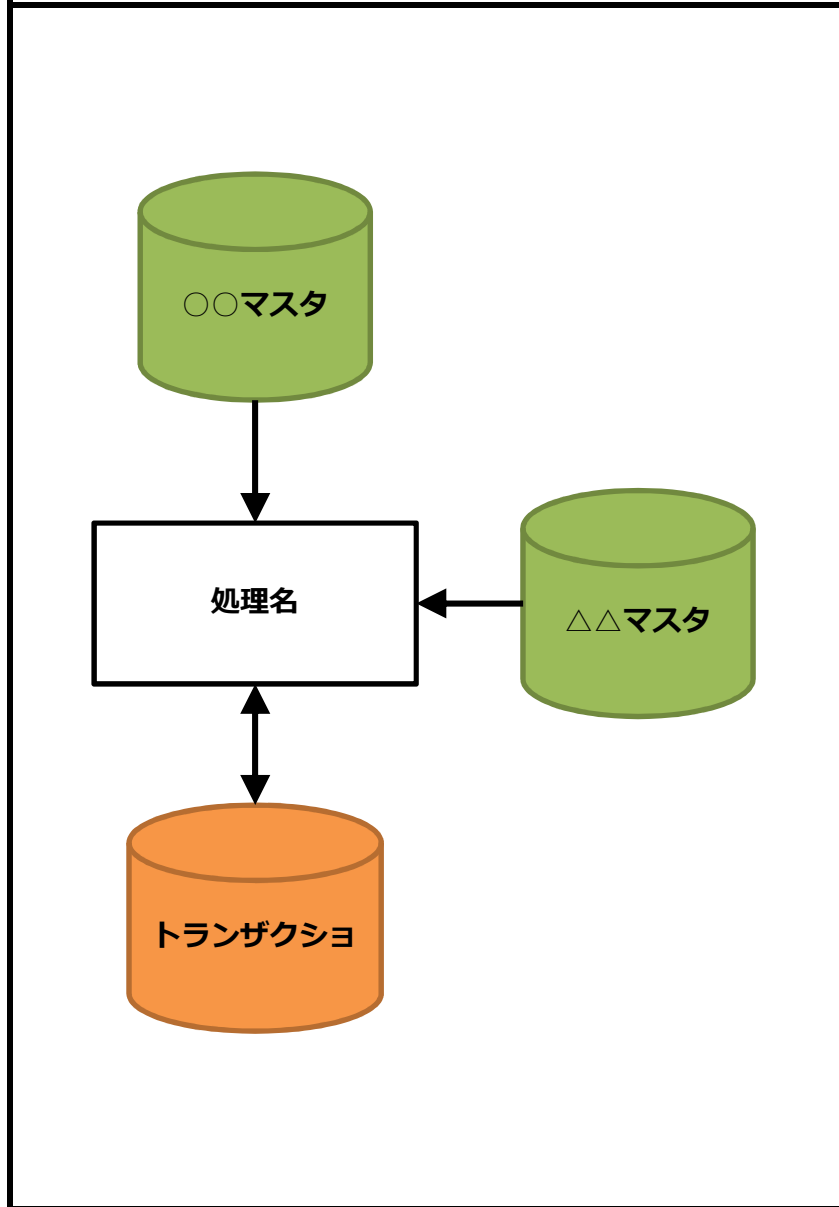

概要書

システム名	サブシステム名	プロジェクトID	ページ /
プログラム名	種別	作成日	作成者

概要

テーブル名	入出力	備考
1 〇〇マスタ	I	
2 △△マスタ	I	名称表示用
3 トランザクショ	I/O	
4		
5		
6		
7		
8		
9		
10		

テーブル一覧

システム名	サブシステム名	プロジェクトID	ページ
			/
文書名	種別	作成日	作成者
テーブル一覧			
テーブル名	種別	備考	
1	〇〇マスタ	マスタ	
2	△△マスタ	マスタ	
3	トランザクション		
4			
5			
6			
7			
8			
9			
10			
11			
12			
13			
14			
15			
16			
17			
18			
19			
20			
21			
22			
23			
24			
25			
26			
27			
28			
29			
30			
31			
32			

テーブル設計書

システム名		サブシステム名		プロジェクトID	ページ
					/
テーブル名			種別	作成日	作成者
			MySQL		
列名		データ型	サイズ	説明	主キー
1	コード	varchar	4		1
2	名称	varchar	50		
3					
4					
5					
6					
7					
8					
9					
10					
11					
12					
13					
14					
15					
16					
17					
18					
19					
20					
21					
22					
23					
24					
25					
26					
27					
28					
29					
30					
31					
32					
33					
34					
35					
36					
37					
38					
39					
40					
41					
42					
43					
44					
45					
46					
47					
48					
49					
50					
51					
52					
53					
54					
55					
56					
57					
58					
59					
60					
61					
62					
63					
64					
65					