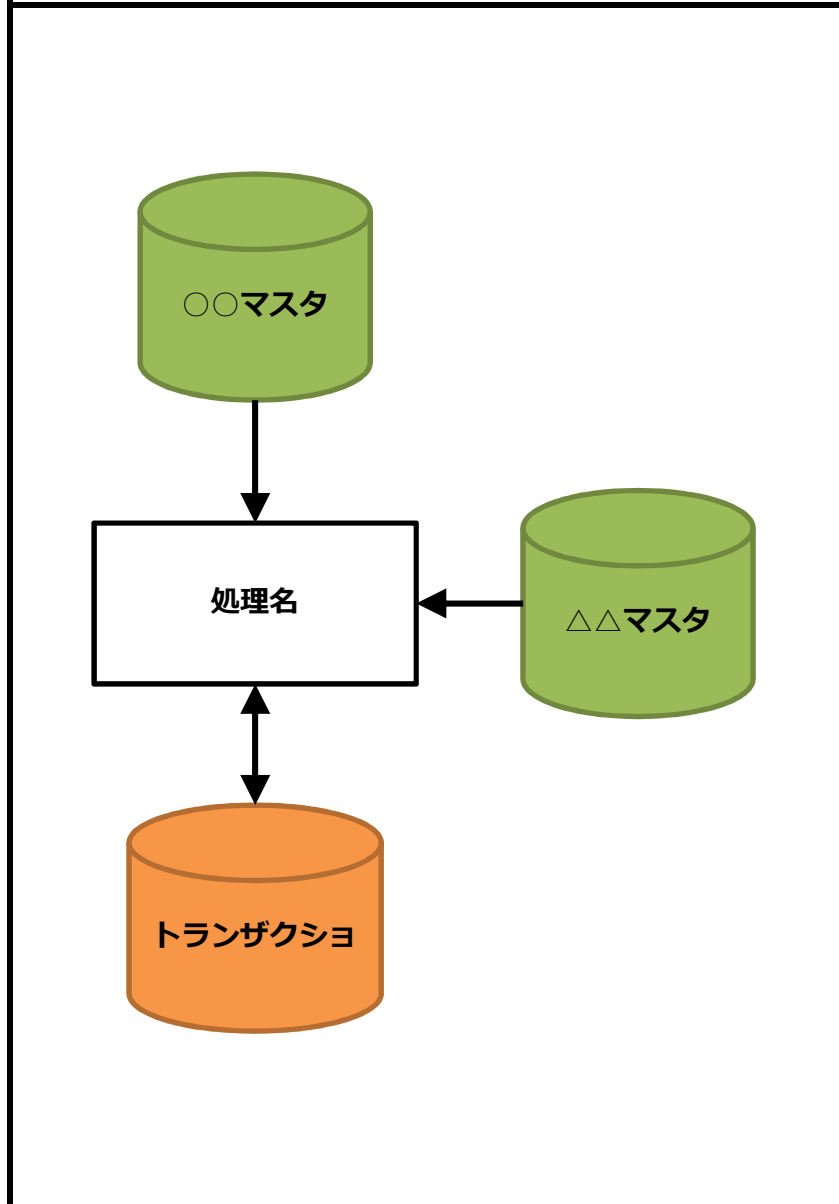

概要書

システム名	サブシステム名	プロジェクトID	ページ /
プログラム名	種別	作成日	作成者

概要

テーブル名	入出力	備考
1 〇〇マスタ	I	
2 △△マスタ	I	名称表示用
3 トランザクショ	I/O	
4		
5		
6		
7		
8		
9		
10